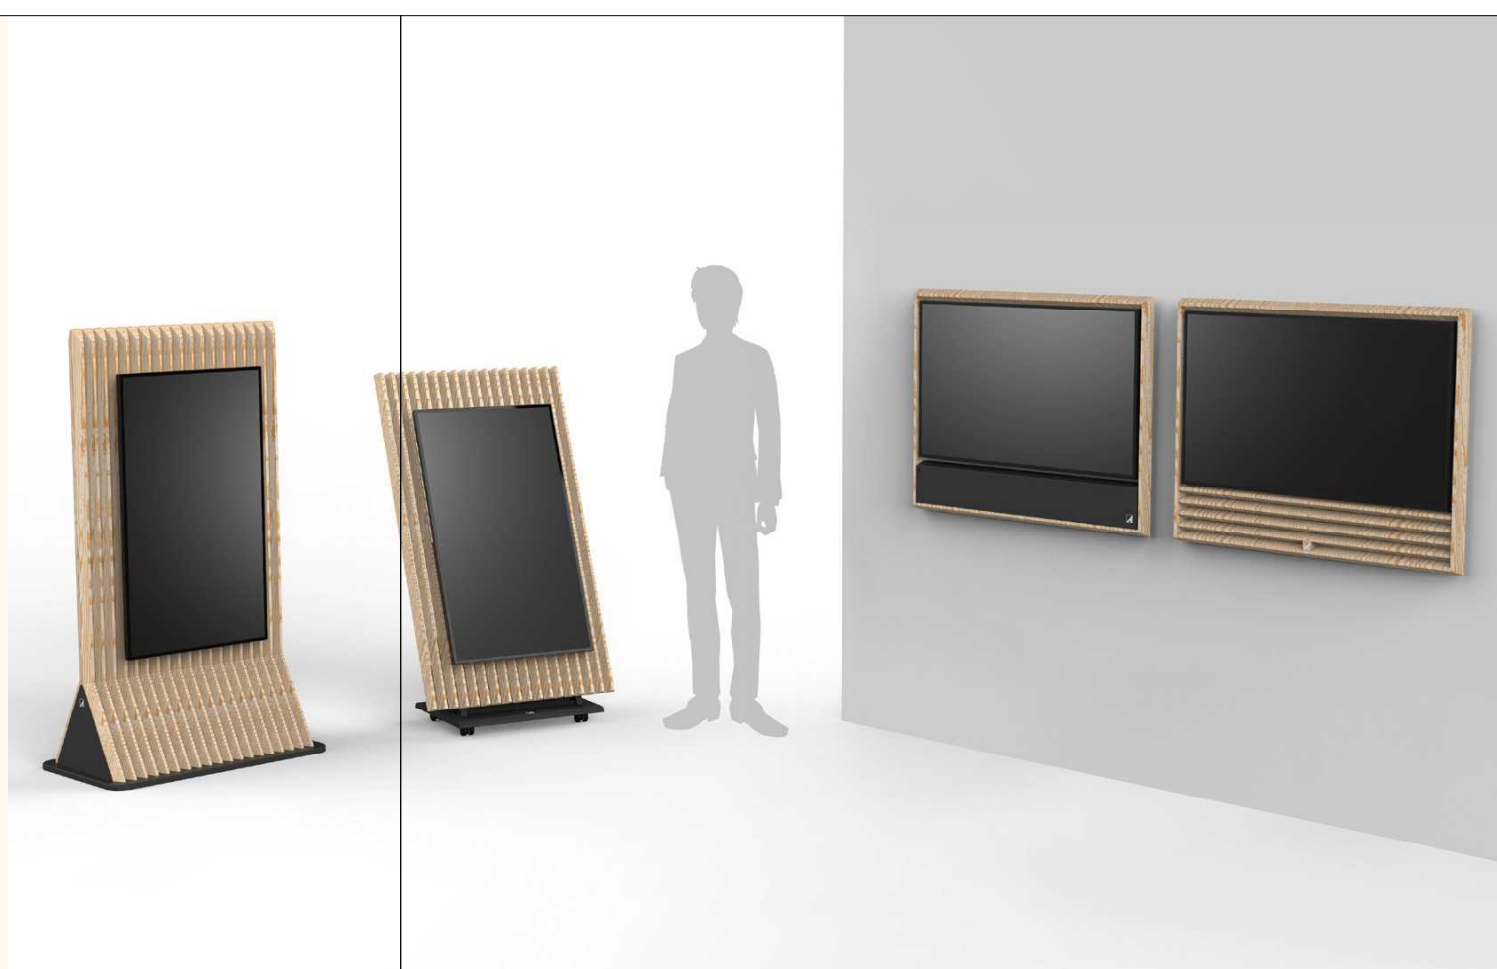

### 奈良の木を活かした ディスプレイスタンド

奈良県の代表的な吉野材(杉・桧)を使用したディスプレイスタンドです。自社工場で培った品質・技術をベースに金属製品の持つ耐久性と、木材の持つ柔らかな温もりを組み合わせ、洗練されたデザインに仕上げました。

■奈良の伝統工芸である「樽」をイメージしたデザイン

■ハイスタンド

■ロースタンド

キャスターによる可動性や、  
各種配線の取納機能など実  
用面も兼ね備えた製品です。

■ハイスタンド(背面)

■ロースタンド(背面)

■壁面モデルなど他デザインもご相談ください

私たちの金属加工技術と「奈良の木」が融合したディスプレイスタンドは、広告や標識、看板など、ディスプレイを通じた情報の発信とともに、「奈良の木」の温もりが店舗や駅、公共施設の空間をやさしく彩ります。デジタル機器と木の柔らかさで演出された、地域社会の人と人が繋がる居心地の良い空間づくりに最適です。

用途や使用するディスプレイ含め、ご要望に応じて一台からオーダーメイドのご相談も可能です。